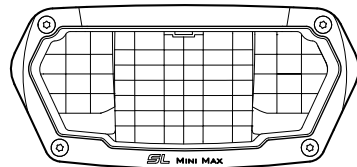

ÜBERSICHT

LAMPENSETS FAHRRADBELEUCHTUNG

LEUCHTVERGLEICH

SL AX

LICHTLEISTUNG

3800 Lumen

BLUETOOTH

Mit Bluetooth Fernbedienung

AKKUS IM SET

Mit 6.9Ah, 10.0Ah oder 13.8Ah Akku

BEFESTIGUNG

Schnellspanner (25.4mm, 31.8mm, 35mm)

HALTEROPTIONEN

SmartphoneHub, Aero, GoPro, Twinfix, Classic

ZULASSUNG

StVZO

SENSOR

Helligkeits- und Bewegungssensor

BESONDERHEIT

Hohe Reichweite & Lichtleistung

LEDs

Osram Compact PL und CL

SL MINI MAX AF

2400 Lumen

Mit Bluetooth Fernbedienung

Mit 5.0Ah, 6.9Ah oder 10.0Ah Akku

Schnellspanner (25.4mm, 31.8mm, 35mm)

GoPro

StVZO

Helligkeitssensor

Hohe Reichweite und Randausleuchtung

Osram Compact PL

SL AF

1300 Lumen

Mit Bluetooth Fernbedienung

Mit 3.5Ah oder 6.9Ah Akku

Schnellspanner (25.4mm, 31.8mm, 35mm)

Flexmount, Aero, GoPro mit Spacer, Twinfix

StVZO

Helligkeitssensor

Breiter, homogener Lichtteppich

Osram Compact CL

SL NANO AF

1200 Lumen

Mit Bluetooth Fernbedienung

Mit 3.5Ah oder 5.0Ah Akku

Schnellspanner (25.4mm, 31.8mm, 35mm)

Newmen, Aero, GoPro

StVZO

Helligkeits- und Bewegungssensor

Extrem klein und leicht

Osram Compact PL